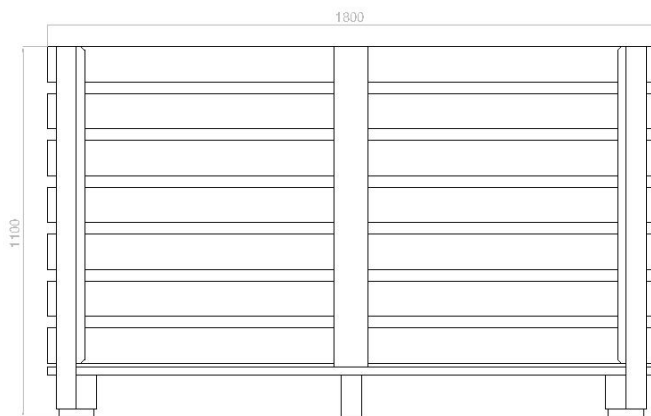

TUTORES

Somos fabricantes de tutores de pino.

Realizamos tutores a la medida solicitada por el cliente.

Disponemos de planta de impregnación propia.

Tratamos los tutores después de realizar todos los cortes y mecanizados.

www.polancomadera.com

juanpolanco@polancomadera.com

Tel.606 418 315

Calle Escudo, 7 Pol. Ind. Ciudad del Transporte
11407 Jerez (Cádiz)