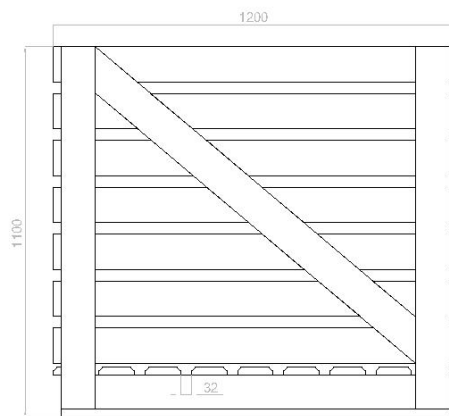

TUTORES

Somos fabricantes de tutores de pino.

Realizamos tutores a la medida solicitada por el cliente.

Disponemos de planta de impregnación propia.

Tratamos los tutores después de realizar todos los cortes y mecanizados.

www.polancomadera.com

juanpolanco@polancomadera.com

Tel.606 418 315

Calle Escudo, 7 Pol. Ind. Ciudad del Transporte
11407 Jerez (Cádiz)