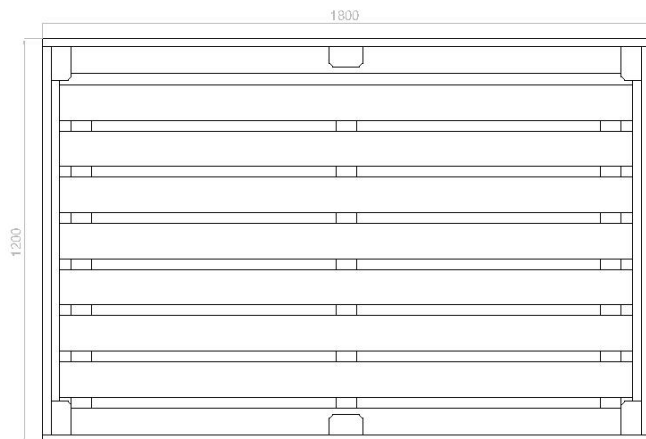

TUTORES

Somos fabricantes de tutores de pino.

Realizamos tutores a la medida solicitada por el cliente.

Disponemos de planta de impregnación propia.

Tratamos los tutores después de realizar todos los cortes y mecanizados.

www.polancomadera.com

juanpolanco@polancomadera.com

Tel.606 418 315

Calle Escudo, 7 Pol. Ind. Ciudad del Transporte
11407 Jerez (Cádiz)