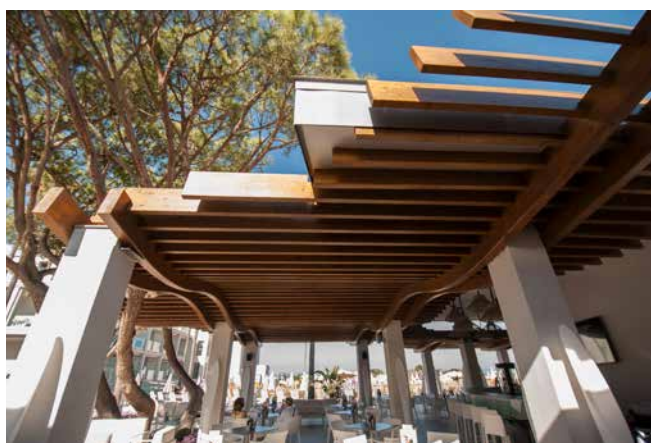

PÉRGOLA CURVA REALIZADA EN MADERA LAMINADA - HIPOTELS BARROSA PARK